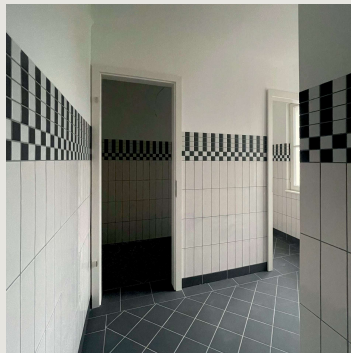

Landrats- amt

Kreisständehaus historische Kreissparkasse St. Wendel

Komplettsanierung der beiden denkmalgeschützten Weszkalnys Gebäude. Sanierung Schwammbefall der Decken. Energetische Sanierung (Innen-Dämmung). Brandschutz, Barrierefreiheit, haustechnische Neukonzeption. Sanierung der Fassade und der Fenster.

Raumgestaltung

Die Zonierung und Strukturierung der Raumoberflächen wird nach historischem Vorbild umgesetzt. Die Putzgliederung lässt das ursprüngliche Erscheinungsbild erahnen. Bauzeitliche Elemente werden restauriert und ergänzt. Eine neu gestaltete Fenstergruppe illuminiert das wiederentdeckte Vestibül.